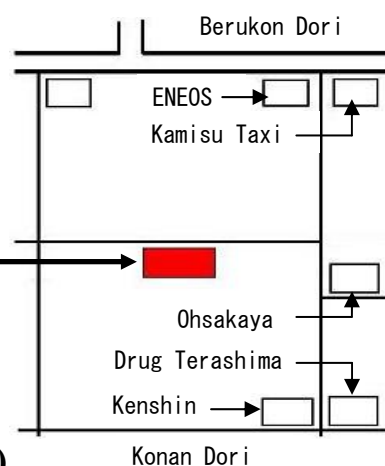

Data : 8 de dezembro (dom) à partir das 12:00h

Local : Shitte Azumacho Kuminkan

No. participantes : as primeiras 50 pessoas

Encerramento da inscrição: 6 de dezembro (sex)

Taxa de participação : gratuita

(o seu prato é a taxa de participação)

Requisição: Associação de Intercâmbio Internacional

da Cidade de Kamisu 0299-92-4082